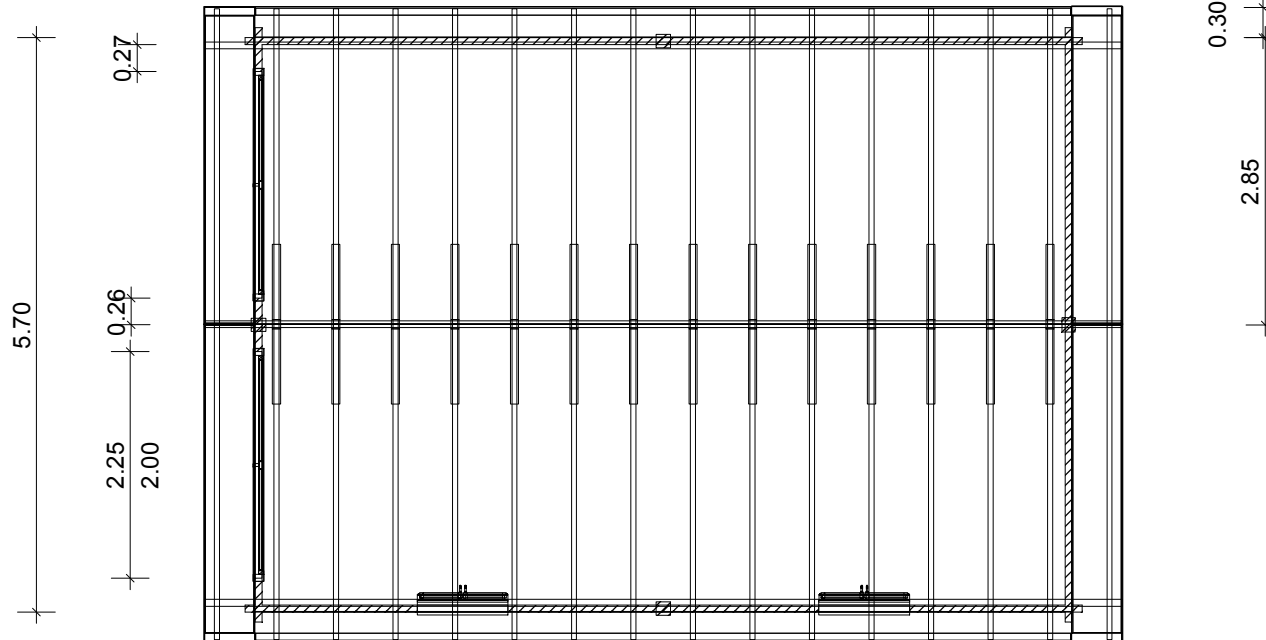

garage en bois
44.31 m²

Projet:		
Maître d'ouvrage:		
Maître d'oeuvre:		
Nom de fichier: garage bois 570 par 810		
Échelle:	1 : 75	Date: 13/03/2008 Rez-de-chaussée